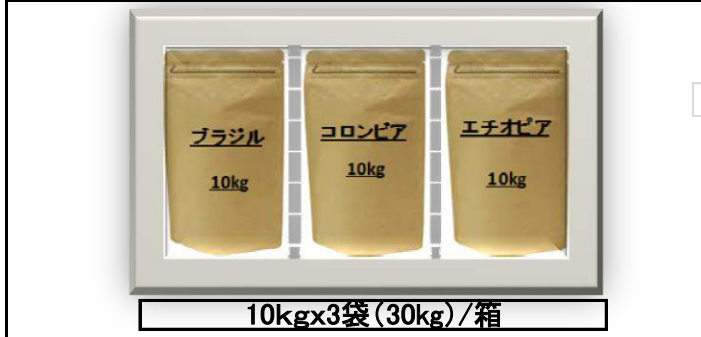

会員登録していただきますと“プレミアム最大15%増量”で珈琲生豆を提供いたします。

●ご注文数量(40kg・20kg・10kg・5kg・2kg)によって、プレミアム最大15%増量して納品いたします。

※40kg(10kg x 4袋)注文⇒プレミアム15%増量計算にて納品

※価格は税別です。

40kg プレミア15%増量

【10kgx4袋(40kg)ご購入例】

珈琲生豆	注文		プレミアム15%増量			
	kg	金額	売上 Kg	サービス kg	計 kg	売上金額
ブラジル	10	6,300	8.7	1.3	10	5,481
コロンビア	10	7,200	8.7	1.3	10	6,264
ホンジュラス	10	6,800	8.7	1.3	10	5,916
エチオピア	10	6,600	8.7	1.3	10	5,742
計	40	26,900	34.8	5.2	40	23,403

※30kg(10kg x 3袋)注文⇒プレミアム15%増量計算にて納品

30kg プレミア15%増量

【10kgx3袋(30kg)ご購入例】

珈琲生豆	注文		プレミアム15%増量			
	kg	金額	売上 Kg	サービス kg	計 kg	売上金額
ブラジル	10	6,300	8.7	1.3	10	5,481
コロンビア	10	7,200	8.7	1.3	10	6,264
エチオピア	10	6,600	8.7	1.3	10	5,742
計	30	20,100	26.1	3.9	30	17,487