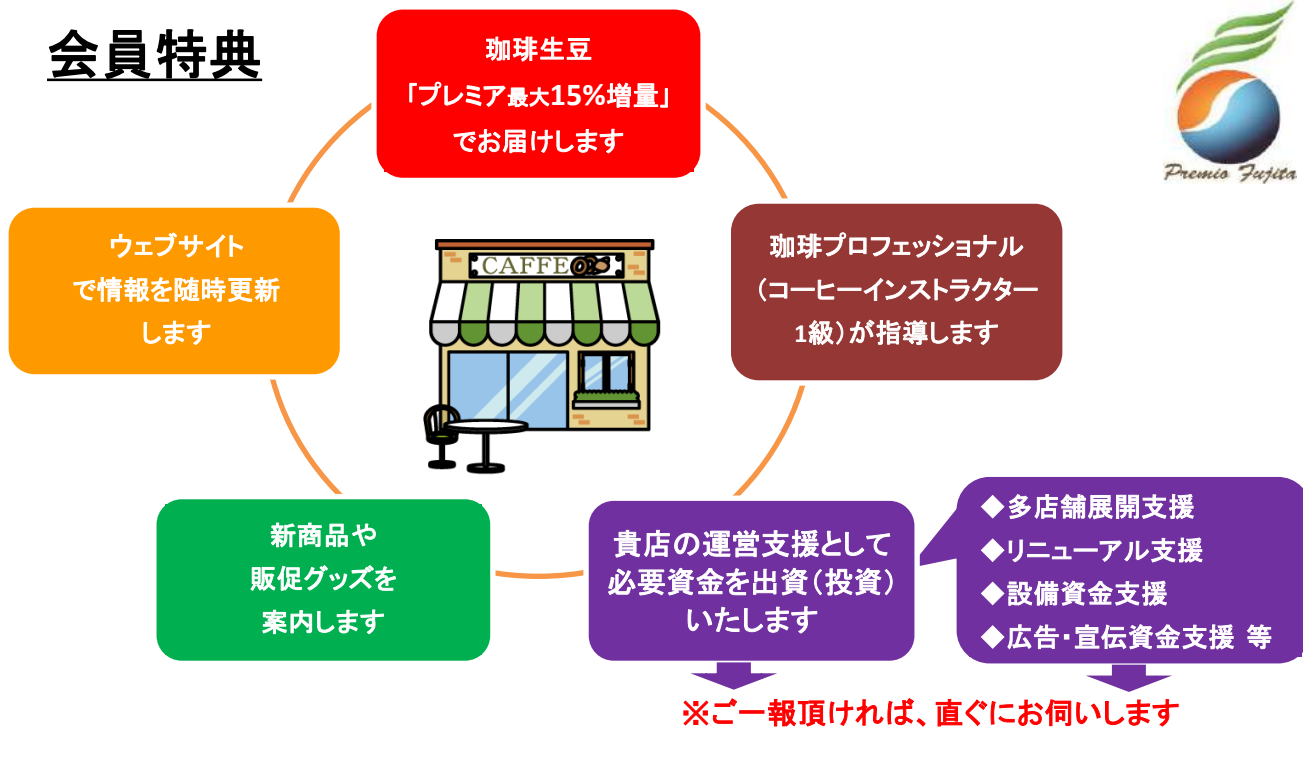

5kg

プレミアム15%増量

5kgx1袋(5kg)/箱

【5kgx1袋(5kg)ご購入例】

珈琲生豆	注文		プレミアム15%増量			
	kg	金額	売上 Kg	サービス kg	計 kg	売上金額
タンザニア	5	3,650	4.35	0.65	5	3,176

※2kg(2kg x 1袋)注文⇒プレミアム15%増量計算にて納品

2kg

プレミアム15%増量

2kgx1袋(2kg)/箱

【2kgx1袋(2kg)ご購入例】

珈琲豆	注文		プレミアム15%増量			
	kg	金額	売上 Kg	サービス kg	計 kg	金額
キューバ	2	3,600	1.74	0.26	2	3,132

会員特典

カンタン会員登録！

- 会員登録して頂きますと、「**会員価格表**」を毎月お送りします。
- 初回ご購入時より、「**プレミア最大15%増量**」にて提供させていただきます。
- 初回ご購入時に、**月500円/年会費6,000円**を請求させていただきます。
(「**プレミア最大15%増量**」価格で、その費用も直ぐに回収できます。)