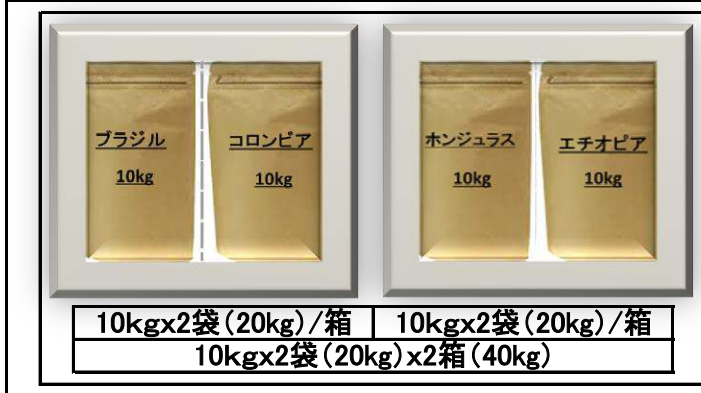

会員登録していただきますと“プレミアム最大15%増量”で珈琲生豆を提供いたします。

●ご注文数量(40kg・20kg・10kg・5kg・2kg)によって、プレミアム最大15%増量して納品いたします。

※40kg(10kg x 4袋)注文⇒プレミアム15%増量計算にて納品

※価格は税別です。

40kg プレミア15%増量

【10kgx4袋(40kg)ご購入例】

珈琲生豆	注文		プレミアム15%増量			
	kg	金額	売上 Kg	サービス kg	計 kg	売上金額
ブラジル	10	6,300	8.7	1.3	10	5,481
コロンビア	10	7,200	8.7	1.3	10	6,264
ホンジュラス	10	6,800	8.7	1.3	10	5,916
エチオピア	10	6,600	8.7	1.3	10	5,742
計	40	26,900	34.8	5.2	40	23,403